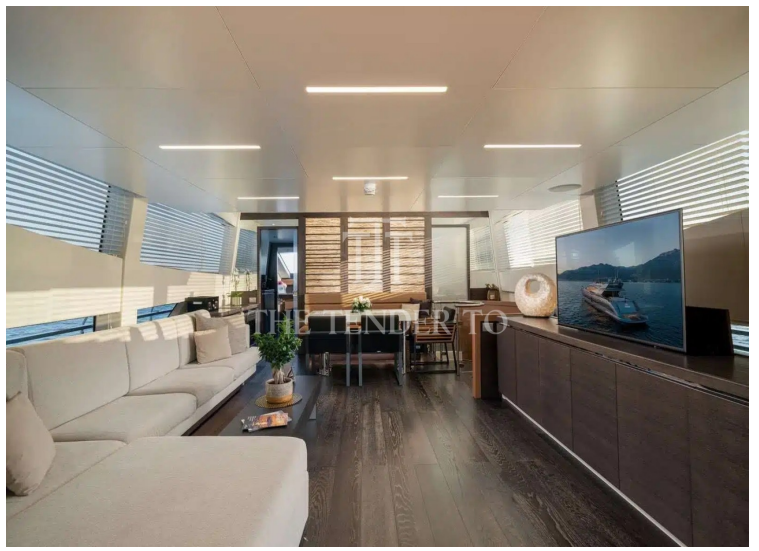

Les points forts:

- Annexe/Tender
- Seabob
- Paddle
- Équipage "Crew"
- Serviette de bain

Description:

Le 55 FIFTYFIVE est un yacht de sport de 31,30 mètres signé Cerri Cantieri Navali, pensé pour les amateurs de vitesse et de luxe. Capable d'atteindre 40 nœuds, il offre des performances remarquables tout en conservant un excellent niveau de confort grâce à ses stabilisateurs. Ses espaces extérieurs élégants, son flybridge convivial et ses nombreuses activités nautiques en font un yacht idéal pour explorer la Méditerranée.