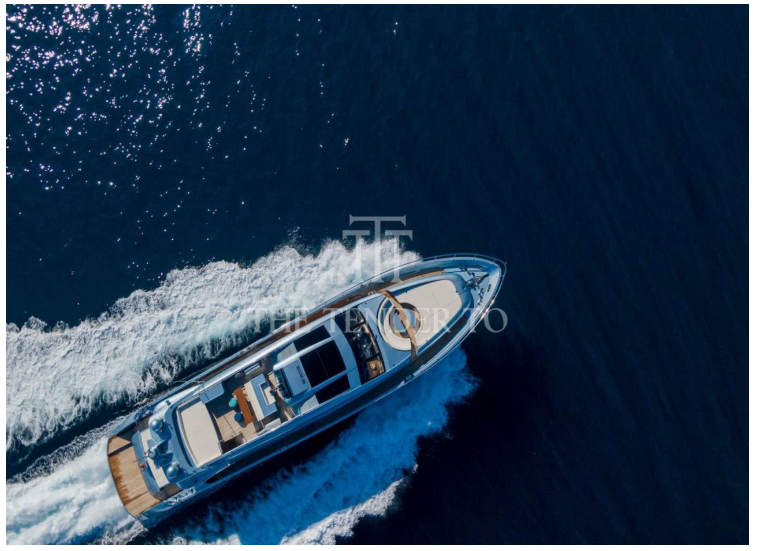

THE TENDER TO

M/Y 55 FIFTYFIVE

Yacht • France • Réf: YCHLCD0131

Prix: **15 000 €**

TVA + APA en sus

Caractéristiques

<input checked="" type="checkbox"/> 31 m Longueur	<input checked="" type="checkbox"/> 2021 Année de construction	<input checked="" type="checkbox"/> 4 Cabines	<input checked="" type="checkbox"/> 4 Salles de bain	<input checked="" type="checkbox"/> 9 Capacité croisière
<input checked="" type="checkbox"/> 9 Capacité couchage	<input checked="" type="checkbox"/> Cerri Cantieri Navali Marque	<input checked="" type="checkbox"/> Cerri 102 FlyingSport Modèle	<input checked="" type="checkbox"/> 5 Équipage	

Les points forts:

- Annexe/Tender
- Seabob
- Paddle
- Équipage "Crew"
- Serviette de bain

Description:

Le 55 FIFTYFIVE est un yacht de sport de 31,30 mètres signé Cerri Cantieri Navali, pensé pour les amateurs de vitesse et de luxe. Capable d'atteindre 40 nœuds, il offre des performances remarquables tout en conservant un excellent niveau de confort grâce à ses stabilisateurs. Ses espaces extérieurs élégants, son flybridge convivial et ses nombreuses activités nautiques en font un yacht idéal pour explorer la Méditerranée.