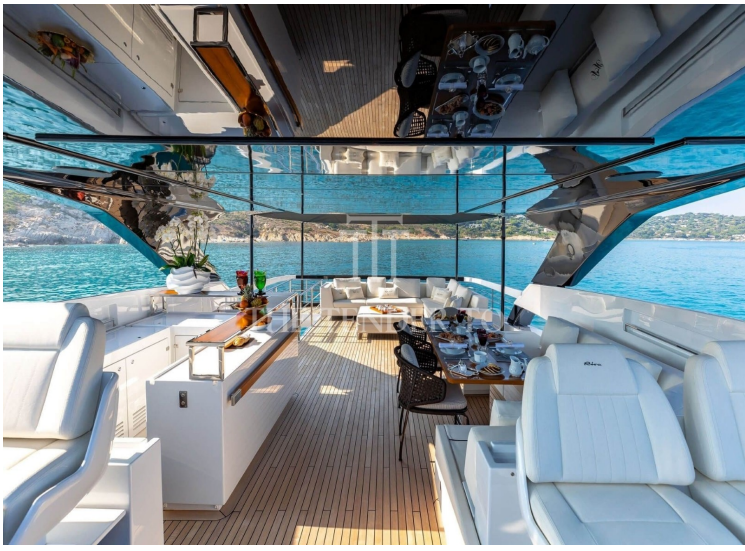

THE TENDER TO

M/Y BASILIQUE

Yacht • France • Réf: YCHLCD0135

Prix: **16 700 €**

TVA + APA en sus

Caractéristiques

<input checked="" type="checkbox"/> 30 m Longueur	<input checked="" type="checkbox"/> 2021 Année de construction	<input checked="" type="checkbox"/> 5 Cabines	<input checked="" type="checkbox"/> 5 Salles de bain	<input checked="" type="checkbox"/> 11 Capacité croisière
<input checked="" type="checkbox"/> 11 Capacité couchage	<input checked="" type="checkbox"/> Riva Marque	<input checked="" type="checkbox"/> Riva 100 Corsaro Modèle	<input checked="" type="checkbox"/> 5 Équipage	

Les points forts:

- Stabilisateur
- Jet ski
- Annexe/Tender
- Seabob
- Paddle
- Équipage "Crew"
- Serviette de bain

Description:

BASILIQUE est un Riva 100 Corsaro construit en 2021 avec une coque en fibre de verre, offrant luxe et confort pour 11 invités. Ses ponts extérieurs spacieux, son flybridge et ses équipements nautiques garantissent des moments inoubliables en Méditerranée.