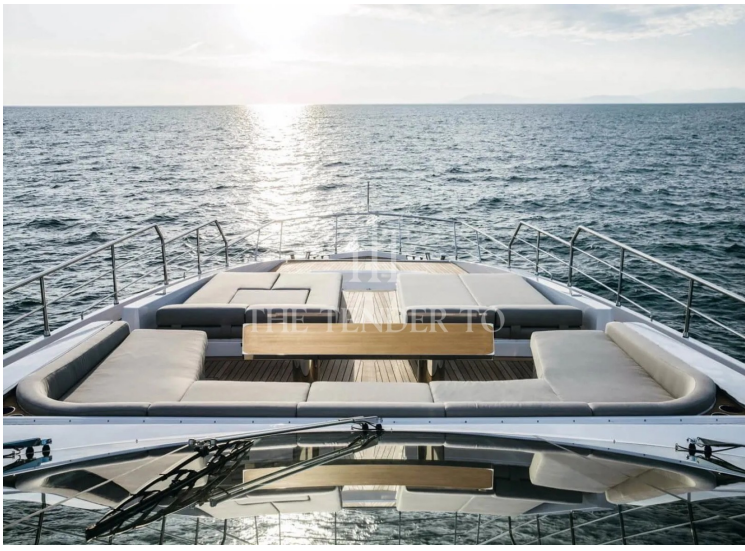

✓ 5
Cabines

✓ 5
Salles de bain

✓ 10
Capacité croisière

✓ 10
Capacité couchage

✓ Azimut Yachts
Marque

Grande
✓ 35
Metri
Modèle

✓ 7
Équipage

Les points forts:

✓ Stabilisateur

✓ Bouée/ski nautique

✓ Jet ski

✓ Annexe/Tender

✓ Paddle

✓ Équipage "Crew"

✓ Serviette de bain

Description:

HEED est un Azimut Grande 35 Metri de 35 mètres qui allie design contemporain, performances sportives et confort haut de gamme. Son flybridge avec jacuzzi et ses nombreux jouets nautiques en font un yacht idéal pour une croisière dynamique et luxueuse en Méditerranée.